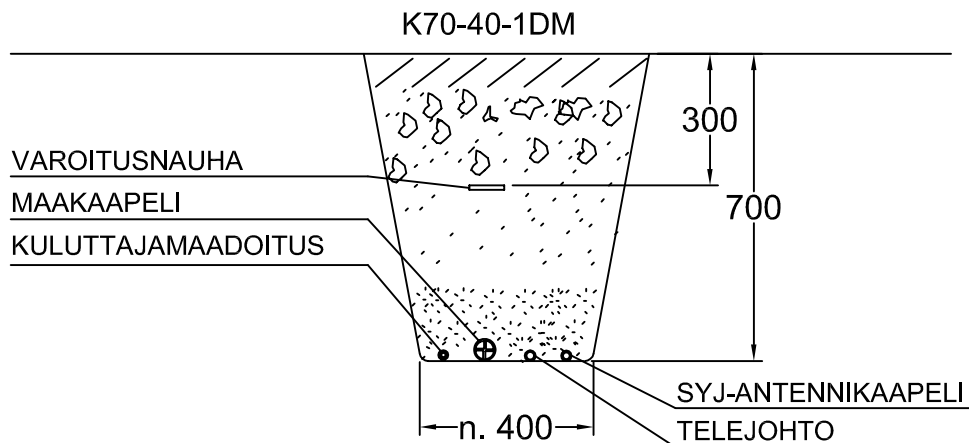

KAAPELIKAIVANNOT (AXMK)

MAAKAAPELI AXMK (ILMAN SUOJAUSTA)

PUHELIN/KAAPELI-TV SAMASSA KAIVANNOSSA

*KAAPELEIDEN VÄLINEN ETÄISYYS MAASSA MIN. 50mm.

MAAKAAPELI AXMK (SUOJAUS KOURULLA)

PUHELIN/KAAPELI-TV SAMASSA KAIVANNOSSA

*KAAPELEIDEN VÄLINEN ETÄISYYS MAASSA MIN. 50mm.